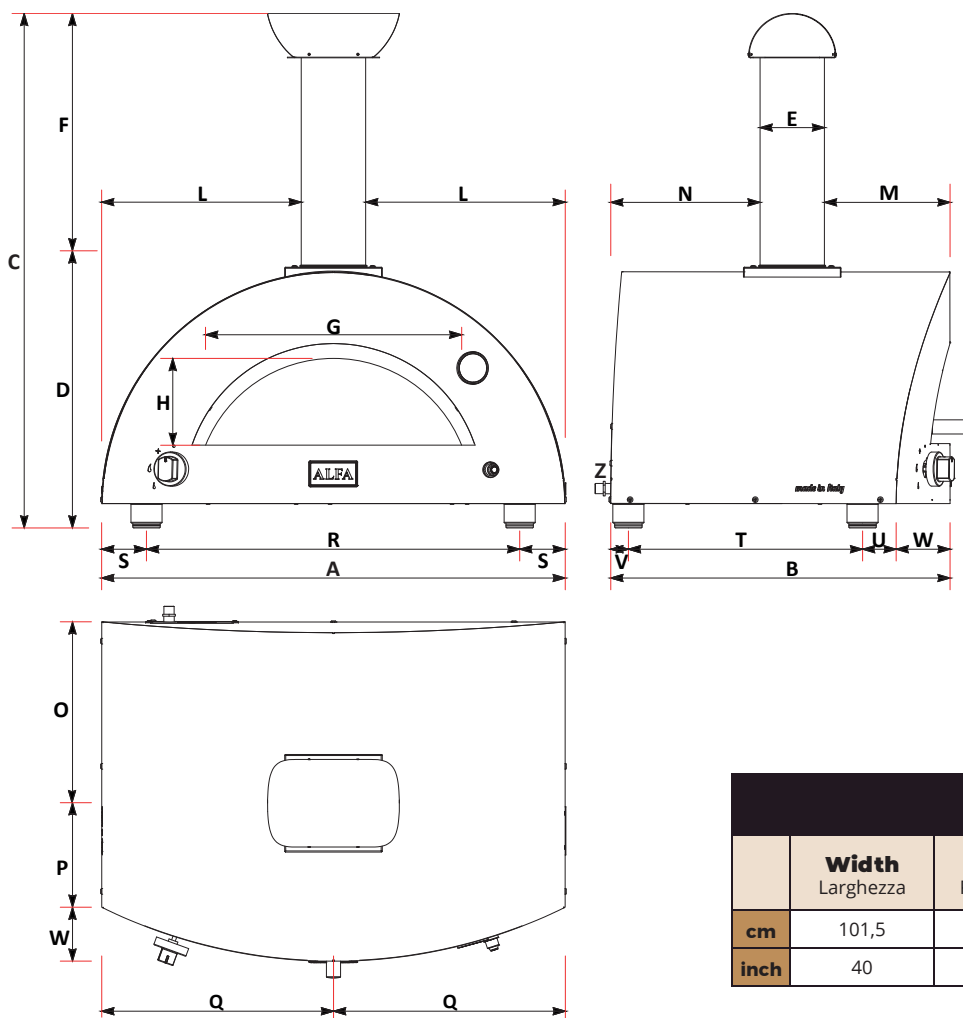

## MODERNO 2 PIZZE

Data Sheets - Scheda Tecnica

**ANTIQUE RED**  
FXMD-2-GROA

**ARDESIA GREY**  
FXMD-2-GGRA

**FIRE YELLOW**  
FXMD-2-GGIA

<b>Weight</b> Peso	<b>79 kg</b> <b>174 lbs</b>	<b>Materials</b> Materiali	<b>Stainless Steel, iron sheet, Ceramic fiber</b> Acciaio inox, lamiera ferro, Fibroceramica	
<b>Cooking floor</b> Piano Cottura	<b>60x50 cm</b> <b>24 x 20 in</b>	<b>Type of refractory</b> Tipo di refrattario	<b>Alumina silicate HeatKeeper™ Firebrick</b> Tavella HeatKeeper™ silico-alluminoso	
<b>Max oven temperature</b> Temperatura massima	<b>500°C</b> <b>1000°F</b>	<b>Recommended fuel</b> Combustibile consigliato	<b>LPG gas (G30 / G31)</b> Gas GPL (G30 / G31)	<b>Natural Gas (G20)</b> Gas Metano (G20)
<b>Heating time</b> Minuti per scaldare	<b>30'</b>	<b>Gas category</b> Categoria gas	<b>I3+ GPL</b>	<b>I2H (METANO)</b>
<b>Pizza capacity</b> Numero Pizze	<b>2 Pizza</b> Ø30cm	<b>Operation</b> Funzionamento	<b>28..30 / 37 mbar</b> 11 in WC	<b>20 mbar</b> 4 in WC
<b>Heat capacity</b> Potenza nominale	<b>15 kW</b> 51.182 BTU/h	<b>Max consumption</b> Consumo Massimo	<b>0.96 kg/h</b>	<b>1.54 m³/h</b>

*made in Italy*

	cm	inch		cm	inch
<b>A</b>	95	37,4	<b>N</b>	30,7	12,1
<b>B</b>	76,5	30,1	<b>O</b>	36,9	14,5
<b>C</b>	105,5	41,5	<b>P</b>	21,6	8,5
<b>D</b>	48,5	19,1	<b>Q</b>	47,5	18,7
<b>E</b>	13,2	5,2	<b>R</b>	76,5	30,1
<b>F</b>	52	20,5	<b>S</b>	9,2	3,6
<b>G</b>	52,5	20,7	<b>T</b>	48	18,9
<b>H</b>	17,85	7,0	<b>U</b>	6,9	2,7
<b>L</b>	40,1	15,8	<b>V</b>	3,6	1,4
<b>M</b>	25,75	10,1	<b>W</b>	11	4,3

A minimum of 10 cm (4 in) must be considered to connect the oven to the gas source.

**Z** E' necessario prevedere un minimo di 10 cm per collegare il forno al gas.